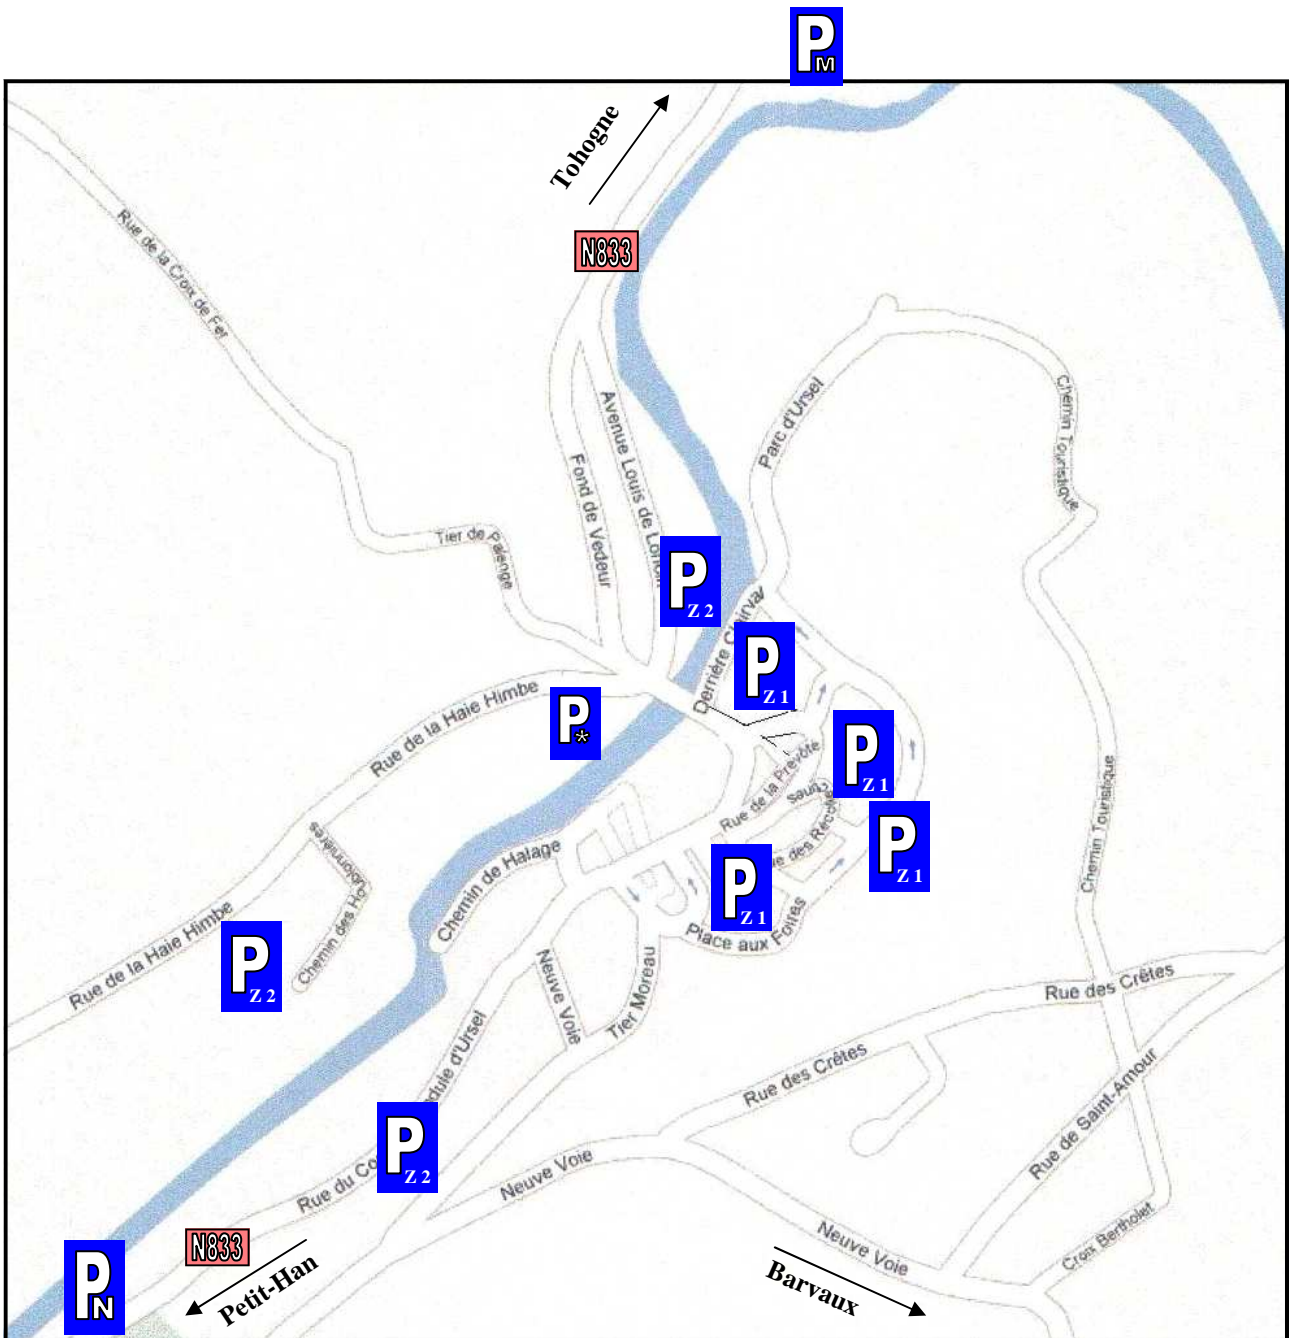

# Durbuy Vieille Ville

## Zones de parking + tarifs

### Tarifs des tickets

	Zone 1	Zone 2
		
	Place aux Foires Parking du Parc Parking de l'Anticlinal	Parking Philippart Allée L. de Loncin Parking des Statues de sable
1/4h	0,45 €	0,35 €
1/2h	0,90 €	0,70 €
1h	1,80 €	1,40 €
1 journée	10,80 €	8,40 €
Tous les jours de la semaine		

 Parking gratuit + navette

 Parking pour mobilhomes

 Parking des Topiaires

Une demi-heure gratuite avec un ticket de 30 min + plaque du véhicule